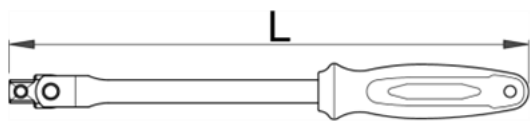

Ръчка 1/2" шарнирна - 190.2/1В1

Описание

- материал: хром-ванадий
- тяло: ковано
- изцяло закалена
- хромирана в съответствие със стандарт EN 12540
- ергономична двукомпонентна дръжка
- изработена в съответствие със стандарт ISO 3315

Технически параметри

| Barcode | Size | L | Weight | Box | Carton | Other |
|---------|------|-----|--------|-----|--------|-------|
| 611899 | 1/2" | 380 | 572 | 4B | 10 | - |
| 611900 | 1/2" | 450 | 671 | 4B | 10 | - |